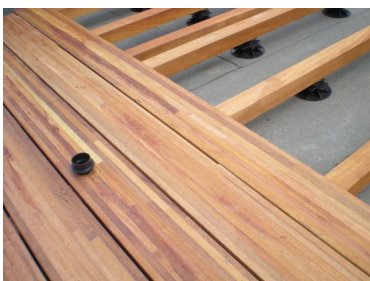

SOLIDOR®

Tarief C 61
04.07.2023 - code III

Regelbare terrasdragers

De vaste en regelbare Solidor® terrasdragers bieden de perfecte oplossing voor verhoogde terrasvloeren. Door de diversiteit in bovenplaatjes kunnen ze gebruikt worden zowel voor daktegels, hotelvloeren en bankirai-vloeren en dit met dezelfde drager.

SOLIDOR LEVELLING SOLUTIONS

PREMIUM

REGELBARE TERRASDRAGERS VOOR TEGELS

Artikelnr.	Type	Verpakking (st.)	Prijs/st. (€)
43431	P17	50	1,43
50492	P30	50	1,76

BOVENPLATEN VOOR REGELBARE TERRASDRAGERS

Artikelnr.	Type	Verpakking (st.)	Prijs/st. (€)
2791	C2V+	250	0,33
43432	C4T	250	0,33
8538	C2-CLIP (Structusol/Deqsol)	250	0,33

ACCESSOIRES

Artikelnr.	Type	Verpakking (st.)	Prijs/st. (€)
43434	S5	250	0,28
49220	S15	250	0,38
49221	S50	200	0,55
43436	E10	250	0,44

BTW NIET INBEGREPEN

Levering : FRANCO vanaf 600 €

Deze prijzen zijn vrijblijvend en kunnen zonder voorafgaand bericht gewijzigd worden. Deze prijslijst vernietigt en vervangt alle voorgaande.

WE DELIVER BUILDING EXPERTISE.

/ Bistweg 80
/ B-2520 Broechem
/ T. +32 (0) 3 470 12 12
/ info@albintra.be
/ www.albintra.be