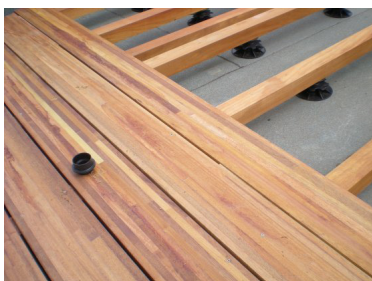

SOLIDOR®

Tarief C 61
04.07.2023 - code III

Regelbare terrasdragers

De vaste en regelbare Solidor® terrasdragers bieden de perfecte oplossing voor verhoogde terrasvloeren. Door de diversiteit in bovenplaatjes kunnen ze gebruikt worden zowel voor daktegels, hotelvloeren en bankirai-vloeren en dit met dezelfde drager.

SOLIDOR LEVELLING SOLUTIONS

STRUCTUSOL

SYSTEEM

Artikelnr.	Type	Beschrijving	Verpakking (st.)	Prijs/st. (€)
48207	DRAAGSYSTEEM	Aluminium profiel met rubber	2,4 (m)	45,63

ACCESSOIRES

Artikelnr.	Type	Beschrijving	Verpakking (st.)	Prijs/st. (€)
2896	C3T	Voegstuk T	50	0,33
48210	C3L	Lateraal voegstuk	50	0,24
48209	C3X	Voegstuk kruis	50	0,27
48211	VF	Frontale connector	50	0,44
49482	KF	Frontale muurafwerking	50	0,44
49483	KL	Laterale muurafwerking	50	0,44
48212	VL	Laterale connector	50	0,44
2726	BLINDKLINKNAGELS	Afmeting 3,2 x 10 mm	500 (st./doos)	16,47 (/doos)
6799	INOX L		50	2,09

DEQSOL

SYSTEEM

Artikelnr.	Type	Beschrijving	Verpakking (st.)	Prijs/st. (€)
8531	DRAAGSYSTEEM	Aluminium profiel	2,3 (m)	39,00

ACCESSOIRES

Artikelnr.	Type	Beschrijving	Verpakking (st.)	Prijs/st. (€)
8598	FC	Frontale connector	25	0,48
8599	LC	Laterale connector	25	0,48
8600	MH	Metalen hoekstuk	25	2,95

BTW NIET INBEGREPEN

Levering : FRANCO vanaf 600 €

Deze prijzen zijn vrijblijvend en kunnen zonder voorafgaand bericht gewijzigd worden. Deze prijslijst vernietigt en vervangt alle voorgaande.

Albintra
WE DELIVER BUILDING EXPERTISE.

/ Bistweg 80
/ B-2520 Broechem
/ T. +32 (0) 3 470 12 12
/ info@albintra.be
/ www.albintra.be