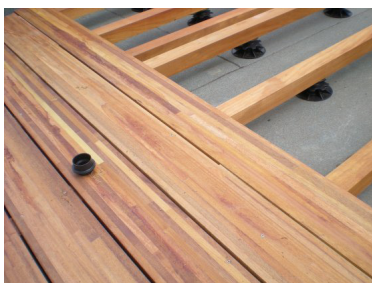

SOLIDOR®

Tarief C 61
04.07.2023 - code III

Regelbare terrasdragers

De vaste en regelbare Solidor® terrasdragers bieden de perfecte oplossing voor verhoogde terrasvloeren. Door de diversiteit in bovenplaatjes kunnen ze gebruikt worden zowel voor daktegels, hotelvloeren en bankirai-vloeren en dit met dezelfde drager.

SOLIDOR LEVELLING SOLUTIONS

VASTE TERRASDRAGERS

Artikelnr.	Type	Verpakking (st.)	Prijs/st. (€)
13177	DALSUP	250	0,42
35977	RC10 + C10	50	0,86
13255	RC10 + C13/4T	50	0,86
116	RC10 + C13/4T BT	50	1,56
35973	RC10 + CIPV+	50	0,86
15229	RC14 + C13/4T	50	0,98
117	RC14 + C3/4T BT	50	1,68
33436	RC14 + C10	50	0,98
35974	RC14+ CIPV+	50	0,98

ACCESSOIRES

Artikelnr.	Type	Dikte (mm)	Verpakking (st.)	Prijs/st. (€)
35821	HS2		100	1,07
2548	HA5		200	1,07
115	F30		250	0,35
35972	AF100		100	1,26
50545	BESCHERM RUBBER KLEIN	3	150	0,35
50546	BESCHERM RUBBER KLEIN	5	100	0,40
50547	BESCHERM RUBBER KLEIN	10	50	0,47
50548	BESCHERM RUBBER GROOT	3	200	0,67
50549	BESCHERM RUBBER GROOT	5	100	0,84
50550	BESCHERM RUBBER GROOT	10	50	1,03
8530	WATERDICHTE STROOK	1,4	24	18,10
	50 mm			
513	WATERDICHTE STROOK	1,4	24	24,10
	80 mm			
13271	PASSTUK VOLRUBBER	1	100	0,27
13712	PASSTUK VOLRUBBER	2	100	0,29
13713	PASSTUK VOLRUBBER	3	50	0,34
1364	AFSTANDHOUDER	4	100	0,16
50542	MUURAFWERKING	4	300	0,27
50543	MUURAFWERKING	6	200	0,33
50544	MUURAFWERKING	10	100	0,41
46753	RANDAFWERKING		25 sets	15,50/set
47502	SOLASTICK		100	0,95
7525	SOLASWITCH + VIJS (8 st./doos)	8	8/doos	15,20/doos

BTW NIET INBEGREPEN

Levering : FRANCO vanaf 600 €

Deze prijzen zijn vrijblijvend en kunnen zonder voorafgaand bericht gewijzigd worden. Deze prijslijst vernietigt en vervangt alle voorgaande.

Albintra
WE DELIVER BUILDING EXPERTISE.

Bistweg 80
B-2520 Broechem
T. +32 (0) 3 470 12 12
info@albintra.be
www.albintra.be