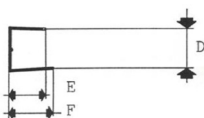

Artikelnr.	Omschrijving				Lengte (m)	Prijs/st. (€)	
	D	A	B	C			
1739	13	17,5	65	71	H-profiel PC - 10 mm	6,00	44,00
4634	19	15,5	66	83	H-profiel PC - 16 mm	6,00	62,10

U-PROFIEL PC

Artikelnr.	Omschrijving			Lengte (m)	Prijs/st. (€)	
	D	E	F			
28509	13	18	21	U-profiel PC - 10 mm	2,10	6,40
28508	19	27	33	U-profiel PC - 16 mm	2,10	6,65