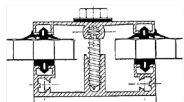

ALU PROFIELEN

Artikelnr.	Omschrijving	Lengte (m)	Prijs/m (€)
	ALU bovenprofiel + 2 dichtingen	2 - 2,5 - 3 - 3,5 - 4 - 4,5 - 5 - 6 - 7	7,55
	ALU onderprofiel + 2 dichtingen	2 - 2,5 - 3 - 3,5 - 4 - 4,5 - 5 - 6 - 7	11,95