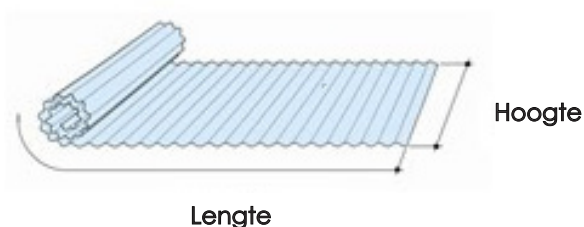

RUBALUX®

Tarief A 04-05
23.08.2021 - code IV

Polyester rollen

De polyester rollen van RUBALUX® zijn glasvezel versterkte en doorschijnende rollen. Ze worden geleverd in "naturel"-kwaliteit. Bij het gebruik van deze rollen verkrijgt men een natuurlijke lichtbron zowel bij dak- als wandtoepassing.

Rollen gegolfd 76/18

Artikel nr.	Hoogte (m)	Lengte (m)	Prijs/m²(€)
5609	1	30	6,90
5610	1,5	30	6,90
5611	2	30	6,90
5612	2,5	30	6,90
5613	3	20	6,90
5614	3,5	20	6,90
5615	4	20	6,90

Tot einde voorraad

Artikel nr.	Hoogte (m)	Lengte (m)	Prijs/m²(€)
34934	1,75	30	6,90
34938	3,25	20	6,90