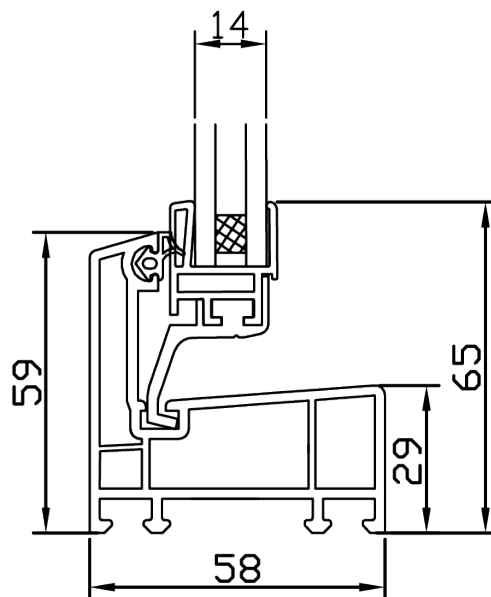

ALBIPLAST

Tarief C 48
12.06.2023- Code VII

Keldervenster

Valraam met raam en kipvleugel in wit PVC.
Kipvleugel met rondom lopende lippendichting en voorzien van enkel (4 mm) of dubbel (14 mm) glas.
Voorzien van 4 muurankers en verpakt in krimpfolie.

Artikelnr.	L (cm)	B (cm)	Prijs/stuk €)
6724	60	40	62,88
6729	60	50	68,25
6733	80	50	77,66
6738	80	60	87,07
6749	100	50	91,11
5824	100	60	103,20
6759	100	80	128,91
6777	100	100	158,11

Doorsnede Albiplast dubbel glas