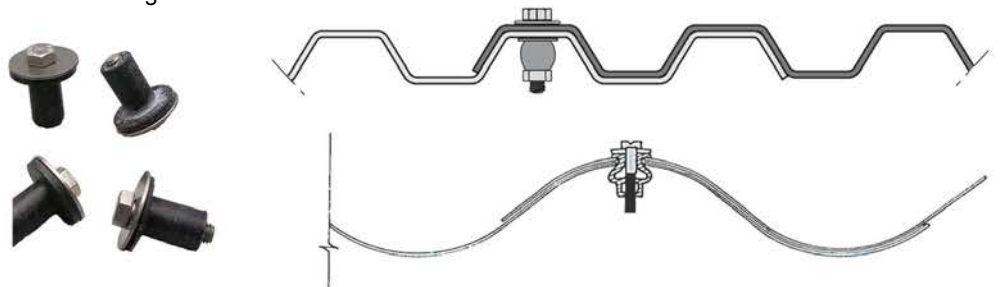

Koudbuiging:

Ondex platen kunnen koud gebogen worden. Deze grafiek geeft per profiel weer wat de maximale buiging is.

Plaatsingsvoorschriften in het kort:

Wij raden aan om de ondergrond (balken, profielen, opake platen, ...) die in contact komen met de lichtdoorlatende platen, te voorzien van een witte verflaag. Dit om vervorming en verkleuring van de platen te vermijden door oververhitting.

Wij raden ook aan om bij een zijdelingse overlap van verschillende lichtdoorlatende platen, een klenschroef (LAP-LOX) te gebruiken om de 80 cm. Dit voorkomt een oververhitting (serre-effect) tussen de overlapping van de platen en voorkomt dus ook vervormingen die kunnen ontstaan door dit serre-effect. De platen dienen ook voorgeboord te worden met een diameter dat 2mm groter is dan de diameter van de schroef die gebruikt zal worden.