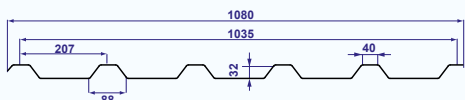

Algemene verkoopvoorwaarden op www.albintra.be.

3 x 333 x 45
Euro 92

Lengte: tussen 1 en 12m (per 0,50m)

Kleur	Artnr.	Prijs/m ² (ex. BTW)
Translucide	53087	€ 32,08
Opaak wit	53023	€ 32,08
Opaak grijs	55981	€ 32,08

Breedte:	1,062m
Nuttige breedte:	1,000m
Max. gordingsafstand:	1,500m
Min. helling:	10% (=5,71°)
Gem. aantal bevestigingen/m ² :	2,4 (bij dak toepassing) 3,2 (bij wand toepassing)

207 x 35
Hoesch

Lengte: tussen 1 en 12m (per 0,50m)