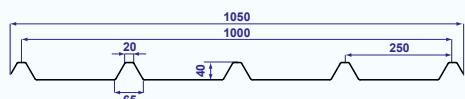

Lengte: tussen 1 en 12m (per 0,50m)

Kleur	Artnr.	Prijs/m² (ex. BTW)
Translucide	53090	€ 32,08

Breedte:	1,055m
Nuttige breedte:	1,000m
Max. gordingsafstand:	1,500m
Min. helling:	10% (=5,71°)
Gem. aantal bevestigingen/m²:	2,5 (bij dak toepassing) 3,4 (bij wand toepassing)

4 x 250 x 40
Cobacier