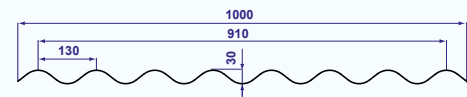

ONDEX HR

GO 177 x 51
6.5

Kleur	Artnr.	Prijs/m² (ex. BTW)
Translucide	53083*	€ 30,29
Kristal	53036*	€ 30,29
Opaak wit	53029	€ 30,29
Opaak grijs	51985	€ 30,29

Lengte:	tussen 1 en 12m (per 0,50m)
*Lengte voorradig:	1,22m - 1,52m - 1,83m 2,13m - 2,44m
Breedte:	1,097m
Nuttige breedte (½ of 1 ½ golf):	1,062 of 0,885m
Max. gordingsafstand:	1,385m
Min. helling:	9% (=5,14°)
Gem. aantal bevestigingen/m²:	3,2 (bij 1/2 golf overlapping) 2,8 (bij 1 1/2 golf overlapping)

TO 76 x 18 - 15

Kleur	Artnr.	Prijs/m² (ex. BTW)
Translucide	53073	€ 30,29
Kristal	53046	€ 30,29

Lengte:	tussen 1 en 12m (per 0,50m)
Breedte:	1,106m
Nuttige breedte (1 of 2 golven):	1,064m of 0,988m
Max. gordingsafstand:	1,100m
Min. helling:	15% (=8,53°)
Gem. aantal bevestigingen/m²:	5,1

130 x 30

Kleur	Artnr.	Prijs/m² (ex. BTW)
Translucide (Min. 500m²)	53072	€ 30,29
Kristal	51375	€ 30,29

Lengte:	tussen 1 en 12m (per 0,50m)
Breedte:	1,000m
Nuttige breedte (1 of 2 golven):	0,910m of 0,780m
Max. gordingsafstand:	1,200m
Min. helling:	15% (=8,53°)
Gem. aantal bevestigingen/m²:	4,1

GRECA 70 x 18
1095

Kleur	Artnr.	Prijs/m² (ex. BTW)
Translucide	53082	€ 30,98
Kristal	51012	€ 30,98
Opaak wit	53028	€ 30,98
Opaak grijs	51848	€ 30,98

Lengte:	tussen 1 en 12m (per 0,50m)
Breedte:	1,095m
Nuttige breedte (1 of 2 golven):	1,050 of 0,980m
Max. gordingsafstand:	1,100m
Min. helling:	15% (=8,53°)
Gem. aantal bevestigingen/m²:	3,1 (bij dak toepassing) 4,2 (bij wand toepassing)

150 x 45
Aluform

Kleur	Artnr.	Prijs/m² (ex. BTW)
Translucide	53085	€ 32,08
Kristal	50861	€ 32,08

Lengte:	tussen 1 en 12m (per 0,50m)
Breedte:	0,952m
Nuttige breedte:	0,900m
Max. gordingsafstand:	1,500m
Min. helling:	10% (=5,71°)
Gem. aantal bevestigingen/m²:	2,6 (bij dak toepassing) 3,4 (bij wand toepassing)

Hoeveelheden < 50 m²: netto meerprijs € 2,50/m²