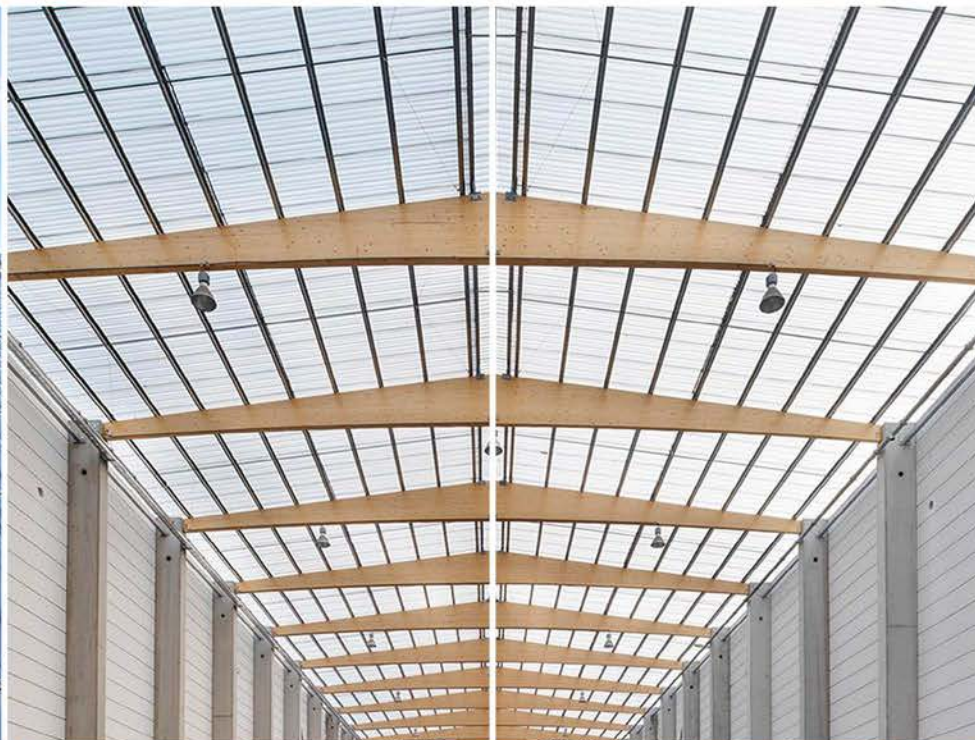

TECHNISCHE INFO

7

ONDEX SOLLUX

8

ONDEX ECOLUX

9

13

LICHTKAPPEN

14

PLAATSINGSVOORSCHRIFTEN

15