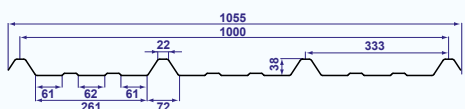

Breedte:	1,062m
Nuttige breedte:	1,000m
Max. gordingsafstand:	1,500m
Min. helling:	10% (=5,71°)
Gem. aantal bevestigingen/m ² :	2,4 (bij dak toepassing) 3,2 (bij wand toepassing)

207 x 35
Hoesch

Lengte: tussen 1 en 12m (per 0,50m)

Kleur	Artnr.	Prijs/m ² (ex. BTW)
Translucide	53076	€ 32,08
Kristal	50344	€ 32,08

Breedte:	1,080m
Nuttige breedte:	1,035m
Max. gordingsafstand:	1,500m
Min. helling:	15% (=8,53°)
Gem. aantal bevestigingen/m ² :	3,0 (bij dak toepassing) 3,7 (bij wand toepassing)

3 x 333 x 39
Haironville

Lengte: tussen 1 en 12m (per 0,50m)

Kleur	Artnr.	Prijs/m ² (ex. BTW)
Translucide	53090	€ 32,08

Breedte:	1,055m
Nuttige breedte:	1,000m
Max. gordingsafstand:	1,500m
Min. helling:	10% (=5,71°)
Gem. aantal bevestigingen/m ² :	2,5 (bij dak toepassing) 3,4 (bij wand toepassing)