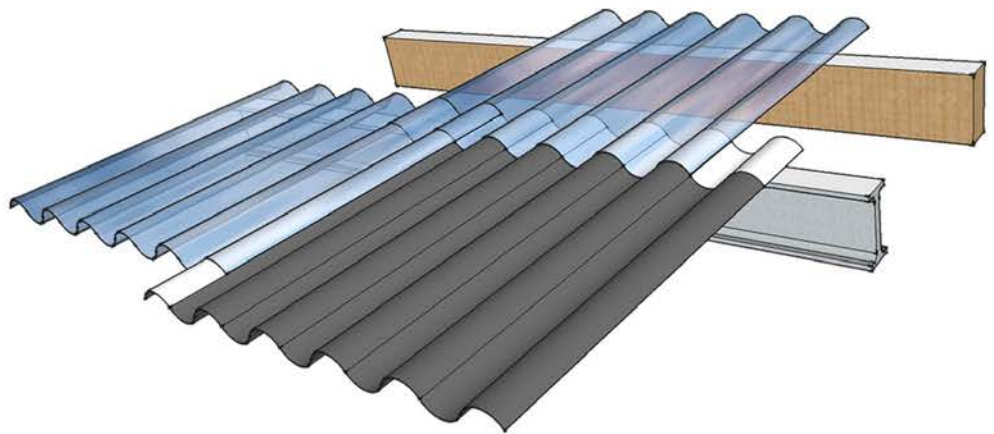

Koudbuiging:

Ondex platen kunnen koud gebogen worden. Deze grafiek geeft per profiel weer wat de maximale buiging is.

Plaatsingsvoorschriften in het kort:

Wij raden aan om de ondergrond (balken, profielen, opake platen, ...) die in contact komen met de lichtdoorlatende platen, te voorzien van een witte verflaag. Dit om vervorming en verkleuring van de platen te vermijden door oververhitting.