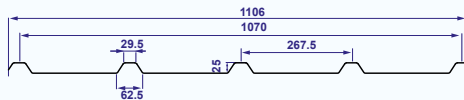

25/1070B

Lengte: tussen 1 en 4,5m (per 0,25m)

Kleur	Artnr.	Prijs/m² (ex. BTW)
Translucide	20700	€ 33,74
Kristal	20701	€ 33,74

Breedte:	1,106m
Nuttige breedte:	1,070m
Max. gordingsafstand:	1,500m
Gem. aantal bevestigingen/m²:	3,5

Ook mogelijk zonder perforatie (prijs op vraag)