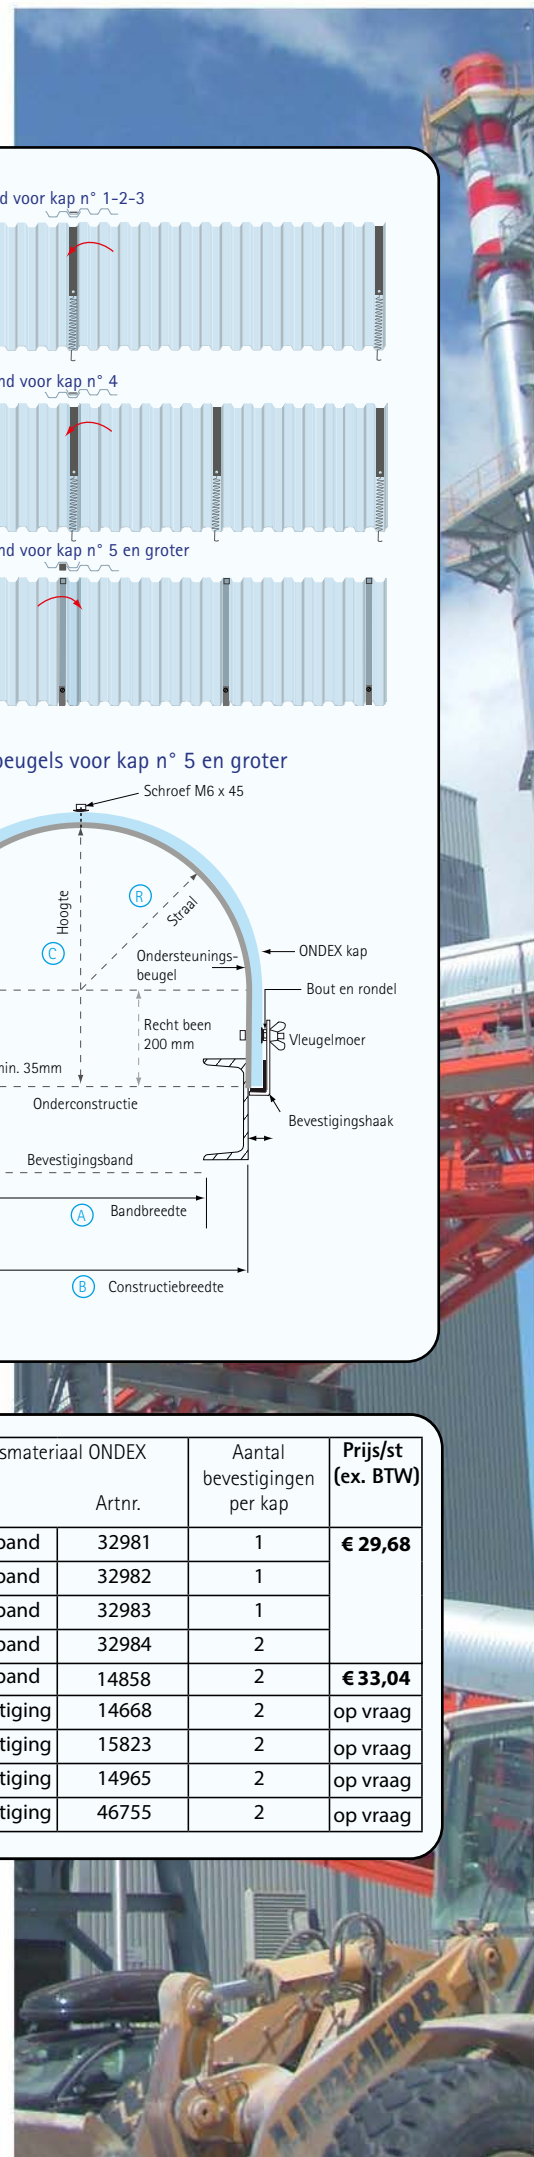

TRANSPORTBANDKAPPEN

Kap n°	Artnr.	Bandbreedte in mm A	Constructie- breedte in mm B	Straal in mm R	Hoogte in mm C	Prijs/st (ex. BTW)	Bevestigingsmateriaal ONDEX		Aantal bevestigingen per kap	Prijs/st (ex. BTW)
							Artnr.			
1	17479	400	700	350	550	€ 77,61	Bevestigingsband	32981	1	€ 29,68
2	17480	500	800	400	600	€ 84,23	Bevestigingsband	32982	1	
3	13869	650	950	475	675	€ 94,38	Bevestigingsband	32983	1	
4	15464	800	1150	575	775	€ 113,88	Bevestigingsband	32984	2	
1 - 7							Bevestigingsband	14858	2	€ 33,04
5	14667	1000	1350	675	875	€ 121,16	Beugel+bevestiging	14668	2	op vraag
6	15480	1200	1600	800	1000	€ 141,64	Beugel+bevestiging	15823	2	op vraag
7	14964	1400	1800	900	1100	€ 169,55	Beugel+bevestiging	14965	2	op vraag
8	46754	1600	2050	1025	1225	€ 192,37	Beugel+bevestiging	46755	2	op vraag

Levertermijn: +/- 4 weken.

Levering: FRANCO vanaf € 600 netto.

Deze prijzen zijn vrijblijvend en kunnen zonder voorafgaand bericht gewijzigd worden.

Deze prijslijst vernietigt en vervangt alle voorgaande.

Algemene verkoopsvoorwaarden op www.albintra.be.