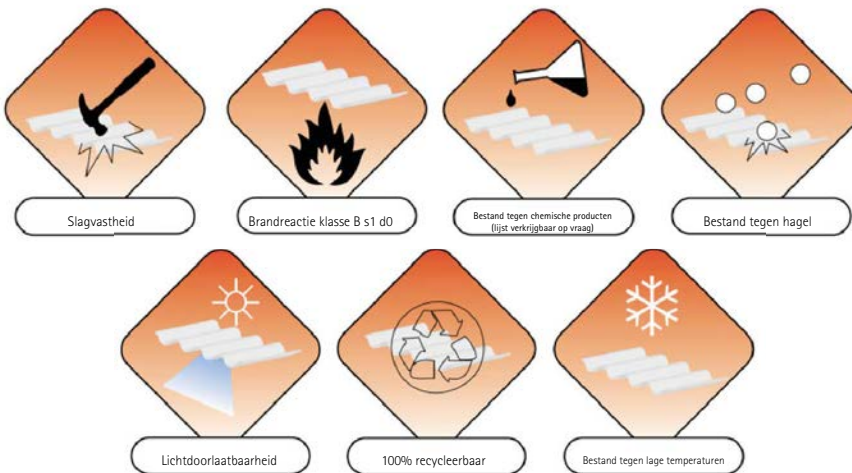

ONDEX BIO 2

TOG 77x20

Lengte: tussen 1 en 12m (per 0,50m)

Kleur	Artnr.	Prijs/m² (ex. BTW)
Kristal diffuus 80%	56097	€ 22,53
Kristal	56087	€ 22,53
Opaak wit	56232	€ 22,53

Breedte:	1,133m
Nuttige breedte:	1,008m
Max. gordingsafstand:	1,400m
Min. helling:	10% (=5,71°)

GRECA 72x5

Lengte: tussen 1 en 12m (per 0,50m)

Kleur	Artnr.	Prijs/m² (ex. BTW)
Kristal	56248	€ 22,53

Breedte:	1,125m
Nuttige breedte:	1,008m
Max. gordingsafstand:	0,600m
Min. helling:	10% (=5,71°)

ONDEX BIO 2 ge-bi-oriënteerde golfplaten zijn uitermate geschikt voor wanden en daken van serres. De ONDEX BIO 2 ge-bi-oriënteerde golfplaat bezit speciale lichtdoorlaat- en warmtevasthoudkarakteristieken voor een krachtiger broeikas effect en hogere productiviteit. Bovendien zijn ze licht, koud buigbaar en ultrasterk, zodat ze makkelijk en snel kunnen worden geïnstalleerd op open structuren met weinig draagbalken. De slagvastheid is bewezen door bijzonder strenge tests (volgens bouwnorm SN 564-280).

Hoeveelheden < 50 m²: netto meerprijs € 2,50/m²

Platen op maat tot op 1 cm nauwkeurig.

Levering: FRANCO vanaf € 600 netto.

Deze prijzen zijn vrijblijvend en kunnen zonder voorafgaand bericht gewijzigd worden. Deze prijslijst vernietigt en vervangt alle voorgaande.

Algemene verkoopsvoorwaarden op www.albintra.be.