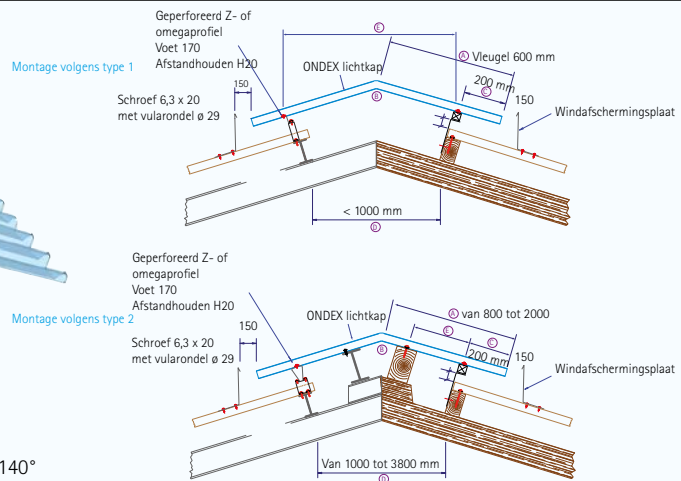

Algemene verkoopsvoorwaarden op www.albintra.be.

Onderstaande tabel is een voorbeeld op basis van een hoek van 140°

Lengte van de vleugel in mm	Oversteek in mm	Breedte opstand in mm	Gordingafstand in mm	Montage volgens type
600 tot 800	100 tot 200	800 tot 1000	800 tot 1000	I
800 tot 1000	100 tot 300	1000 tot 1400	400 tot 600	II
1000 tot 1200	100 tot 300	1400 tot 1800	600 tot 800	II
1000 tot 1200	100 tot 300	1800 tot 2200	800 tot 1000	II
1200 tot 1400	100 tot 300	2200 tot 2600	1000 tot 1200	II
1400 tot 1600	100 tot 300	2600 tot 3000	1200 tot 1400	II
1600 tot 1800	100 tot 300	3000 tot 3400	1400	II
1800 tot 2000	100 tot 300	3400 tot 3800	1400	II