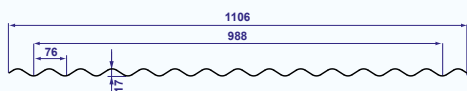

Kleur	Artnr.	Prijs/m² (ex. BTW)
Translucide	53073	€ 30,29
Kristal	53046	€ 30,29

Lengte:	tussen 1 en 12m (per 0,50m)
Breedte:	1,106m
Nuttige breedte (1 of 2 golven):	1,064m of 0,988m
Max. gordingsafstand:	1,100m
Min. helling:	15% (=8,53°)
Gem. aantal bevestigingen/m²:	5,1

130 x 30