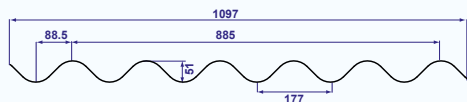

14

PLAATSINGSVOORSCHRIFTEN

15

ONDEX HR

GO 177 x 51
6.5

Kleur	Artnr.	Prijs/m ² (ex. BTW)
Translucide	53083*	€ 30,29
Kristal	53036*	€ 30,29
Opaak wit	53029	€ 30,29
Opaak grijs	51985	€ 30,29

Lengte:	tussen 1 en 12m (per 0,50m)
*Lengte voorradig:	1,22m - 1,52m - 1,83m 2,13m - 2,44m
Breedte:	1,097m
Nuttige breedte (½ of 1 ½ golf):	1,062 of 0,885m
Max. gordingsafstand:	1,385m
Min. helling:	9% (=5,14°)
Gem. aantal bevestigingen/m ² :	3,2 (bij 1/2 golf overlapping) 2,8 (bij 1 1/2 golf overlapping)