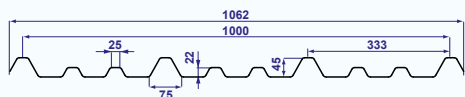

3 x 333 x 45
Euro 92

Lengte: tussen 1 en 12m (per 0,50m)

Kleur	Artnr.	Prijs/m² (ex. BTW)
Translucide	53087	€ 32,08
Opaak wit	53023	€ 32,08
Opaak grijs	55981	€ 32,08

Breedte:	1,062m
Nuttige breedte:	1,000m
Max. gordingsafstand:	1,500m
Min. helling:	10% (=5,71°)
Gem. aantal bevestigingen/m²:	2,4 (bij dak toepassing) 3,2 (bij wand toepassing)

207 x 35
Hoesch