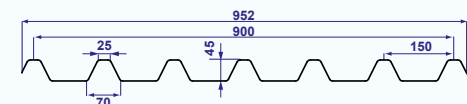

Kleur	Artnr.	Prijs/m² (ex. BTW)
Translucide	53085	€ 32,08
Kristal	50861	€ 32,08

Lengte:	tussen 1 en 12m (per 0,50m)
Breedte:	0,952m
Nuttige breedte:	0,900m
Max. gordingsafstand:	1,500m
Min. helling:	10% (=5,71°)
Gem. aantal bevestigingen/m²:	2,6 (bij dak toepassing) 3,4 (bij wand toepassing)

Hoeveelheden < 50 m²: netto meerprijs € 2,50/m²

Platen op maat tot op 1 cm nauwkeurig.

Levering: FRANCO vanaf € 600 netto.

Deze prijzen zijn vrijblijvend en kunnen zonder voorafgaand bericht gewijzigd worden. Deze prijslijst vernietigt en vervangt alle voorgaande.

Algemene verkoopvoorwaarden op www.albintra.be.