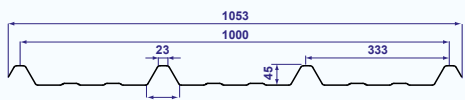

Lengte: tussen 1 en 12m (per 0,50m)

Kleur	Artnr.	Prijs/m² (ex. BTW)
Translucide	53120	€ 32,08

Breedte:	1,050m
Nuttige breedte:	1,000m
Max. gordingsafstand:	1,500m
Min. helling:	10% (=5,71°)
Gem. aantal bevestigingen/m²:	3,1 (bij dak toepassing) 3,8 (bij wand toepassing)

3 x 333 x 45
Nervesco