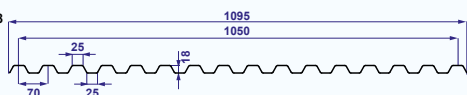

Kleur	Artnr.	Prijs/m² (ex. BTW)
Translucide (Min. 500m²)	53072	€ 30,29
Kristal	51375	€ 30,29

Lengte:	tussen 1 en 12m (per 0,50m)
Breedte:	1,000m
Nuttige breedte (1 of 2 golven):	0,910m of 0,780m
Max. gordingsafstand:	1,200m
Min. helling:	15% (=8,53°)
Gem. aantal bevestigingen/m²:	4,1

GRECA 70 x 18
1095

Kleur	Artnr.	Prijs/m² (ex. BTW)
Translucide	53082	€ 30,98
Kristal	51012	€ 30,98
Opaak wit	53028	€ 30,98
Opaak grijs	51848	€ 30,98

Lengte:	tussen 1 en 12m (per 0,50m)
Breedte:	1,095m
Nuttige breedte (1 of 2 golven):	1,050 of 0,980m
Max. gordingsafstand:	1,100m
Min. helling:	15% (=8,53°)
Gem. aantal bevestigingen/m²:	3,1 (bij dak toepassing) 4,2 (bij wand toepassing)

150 x 45
Aluform